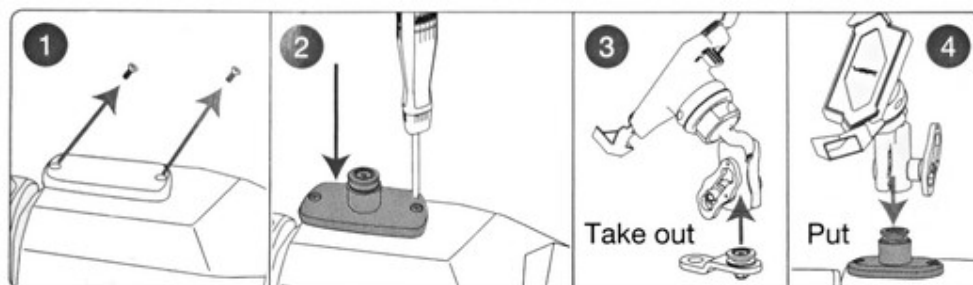

MZ5851

Kryt nádoby na brzdovou kapalinu s držákem smartphonu

1.192 Kč